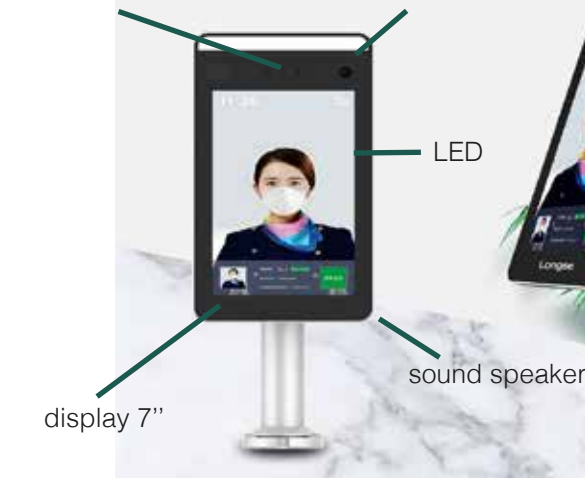

30000 Persons
capacità di riconoscimento

200 ms
velocità di riconoscimento

telecamera sensore di rilevazione termica